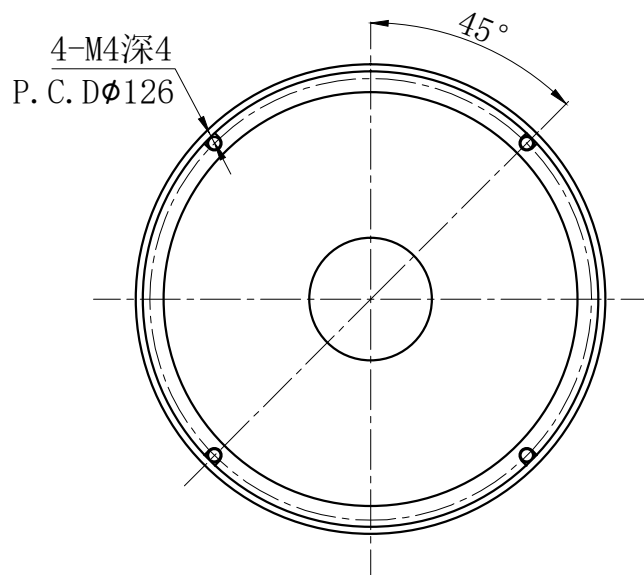

Pin1 -- 棕色/+
Pin2 -- 空 /NC
Pin3 -- 蓝色/-

产品安装尺寸图					设计	慕胜辉		 致瑞图像 ZHIRUI VISION		
输入电压	理论电耗功率				审核					
	红色 (R)	白/蓝/绿色 (WGB)	红外 (IR)	紫外 (UV)	估重	视角方向	比例	单位	名称	圆顶光源
24V			11.5W		295g		1:2	mm	型号	ZR-WD120IR940-G2