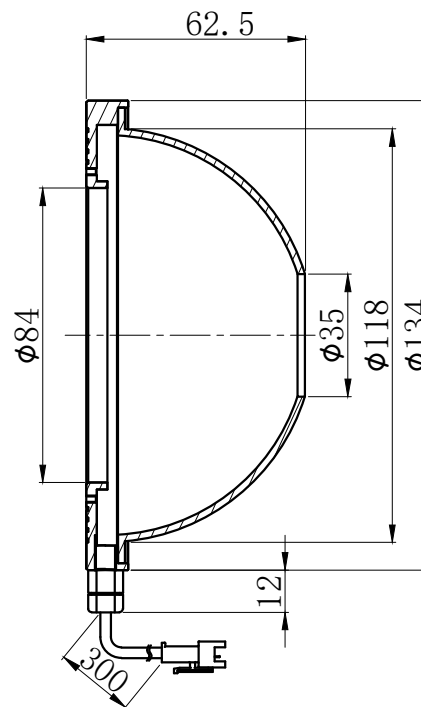

Pin1 -- 棕色/+
Pin2 -- 空 /NC
Pin3 -- 蓝色/-

产品安装尺寸图					设计	慕胜辉		 致瑞图像 ZHIRUI VISION		
输入电压	理论电耗功率				审核					
	红色 (R)	白/蓝/绿色 (WGB)	红外 (IR)	紫外 (UV)	估重	视角方向	比例	单位	名称	圆顶光源
24V			11.5W		295g		1:2	mm	型号	ZR-WD120IR940-G2