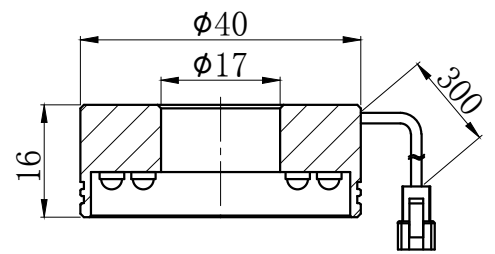

Pin1 -- 棕色/+  
Pin2 -- 空 /NC  
Pin3 -- 蓝色/-

产品安装尺寸图					设计	慕胜辉		 <b>致瑞图像</b> ZHIRUI VISION		
输入电压	理论电耗功率				审核					
	红色 (R)	白/蓝/绿色 (WGB)	红外 (IR)	紫外 (UV)	估重	视角方向	比例	单位	名称	高角度环形光源
24V				3W	30g		1:1	mm	型号	ZR-H04090UV385-G2