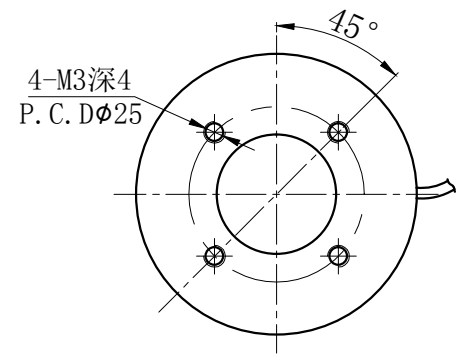

Pin1 -- 棕色/+  
Pin2 -- 空 /NC  
Pin3 -- 蓝色/-

产品安装尺寸图					设计	慕胜辉		 <b>致瑞图像</b> ZHIRUI VISION		
输入电压	理论电耗功率				审核					
	红色 (R)	白/蓝/绿色 (WGB)	红外 (IR)	紫外 (UV)	估重	视角方向	比例	单位	名称	高角度环形光源
24V				3W	30g		1:1	mm	型号	ZR-H04090UV385-G2