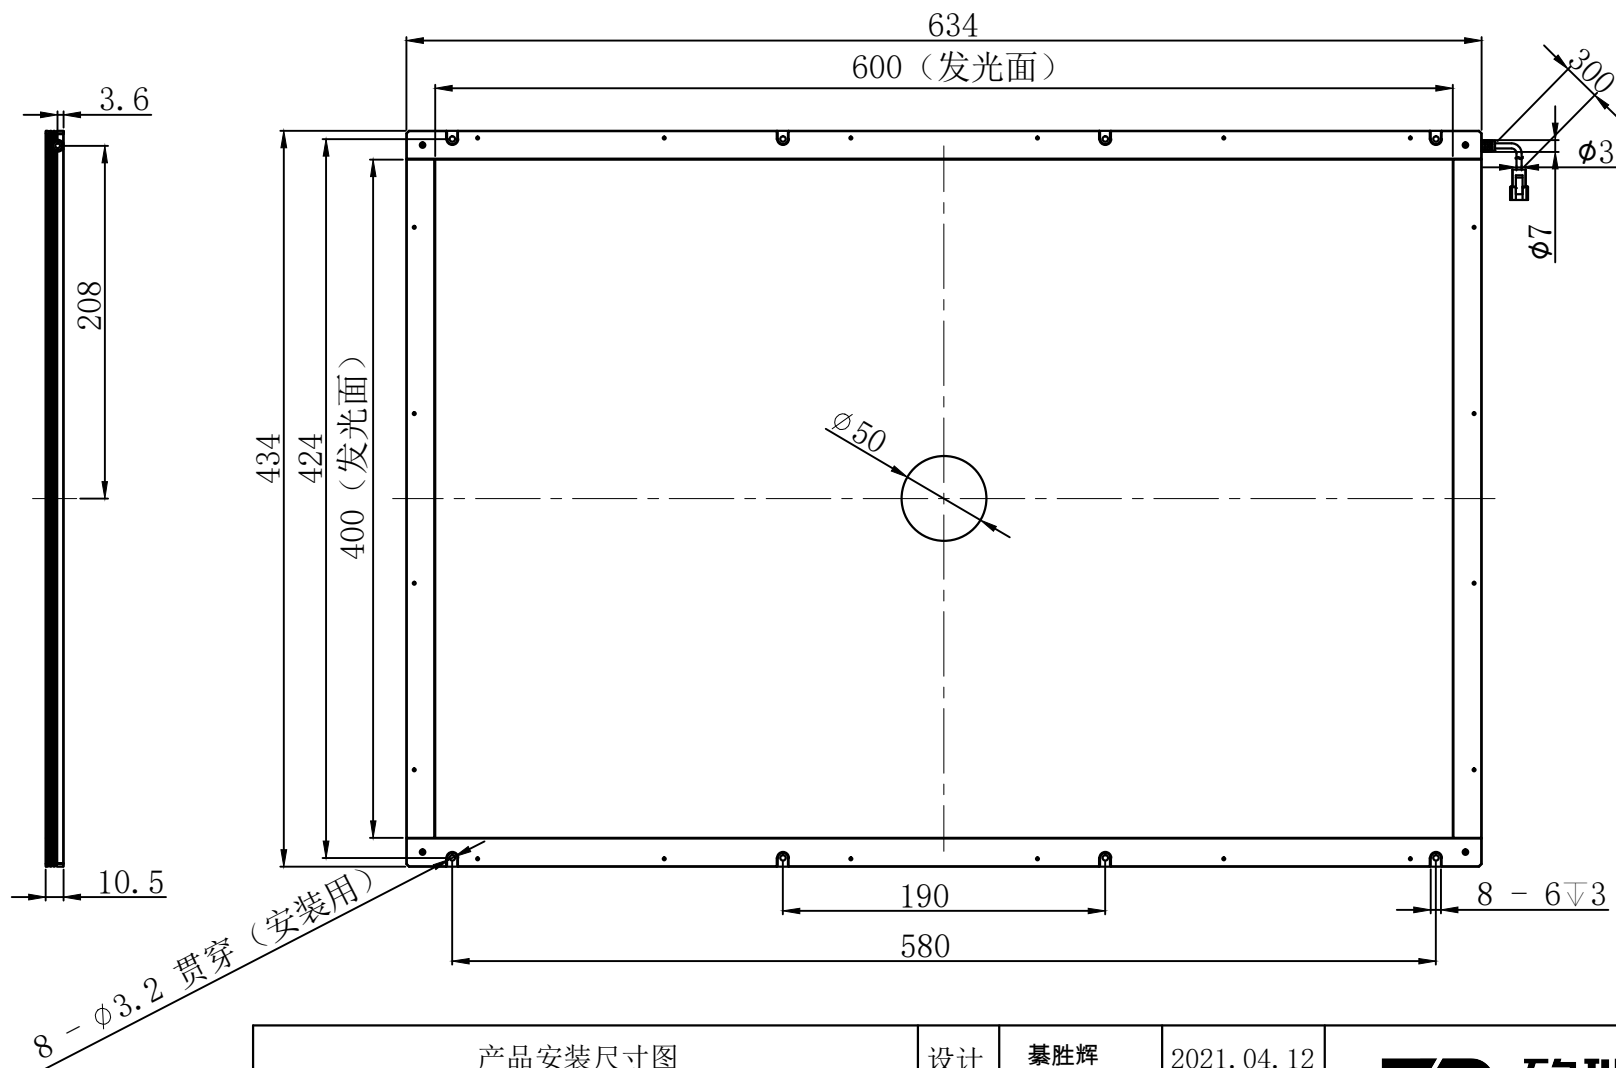

Pin1 -- 棕色/+
Pin2 -- 空 /NC
Pin3 -- 蓝色/-

产品安装尺寸图					设计	慕胜辉		2021.04.12		 致瑞图像 ZHIRUI VISION	
输入电压	理论电耗功率				审核					名称	侧部开孔背光源
	红色(R)	白/蓝/绿色(WGB)	红外(IR)	紫外(UV)	估重	视角方向	比例	单位	型号	ZR-BBGK600X400R/W/B/G-G2	
24V	12.1W	36W			4400g		1:4	mm			