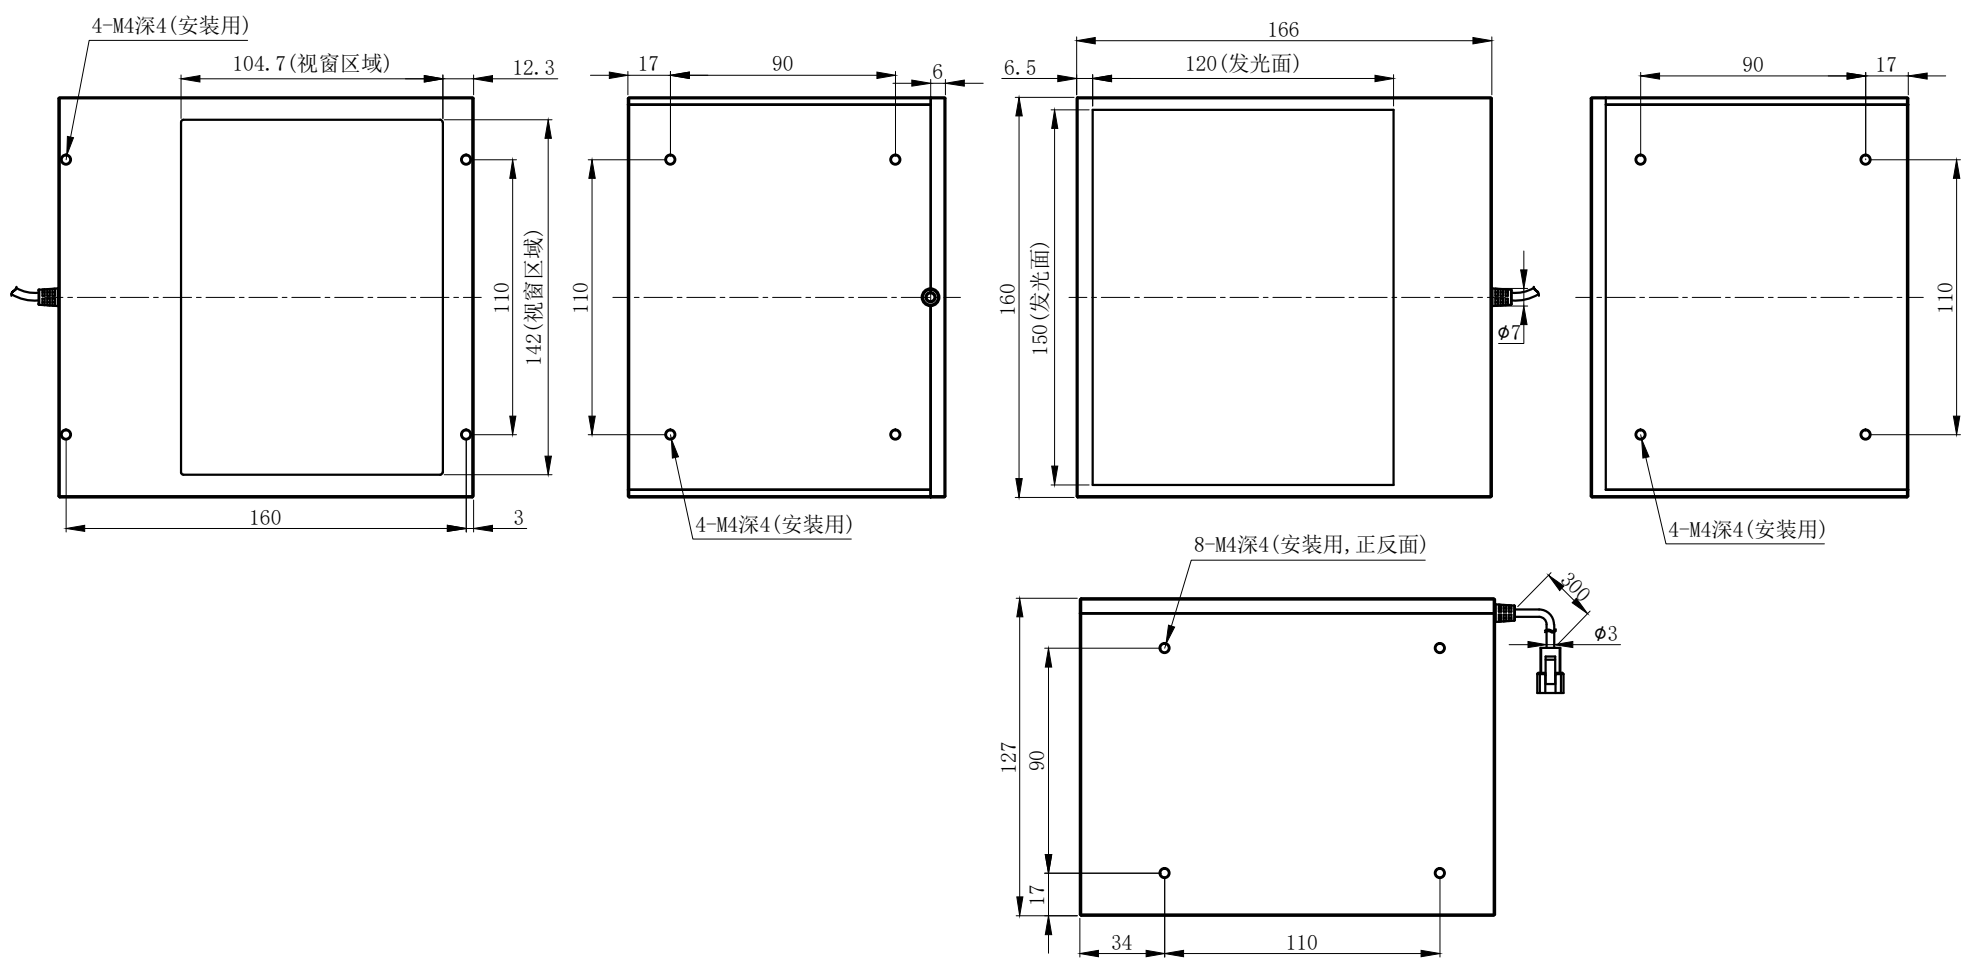

Pin1 -- 棕色/+
Pin2 -- 空 /NC
Pin3 -- 蓝色/-

产品安装尺寸图					设计	修玉川	2021.04.08			 致瑞图像 ZHIRUI VISION	
输入电压	理论电耗功率				审核					名称	同轴光源
	红色 (R)	白/蓝/绿色 (WGB)	红外 (IR)	紫外 (UV)	估重	视角方向	比例	单位	型号	ZR-CO150X120R/W/B/G-G2	
24V	22.5W	20.7W			1660g		1:3	mm			