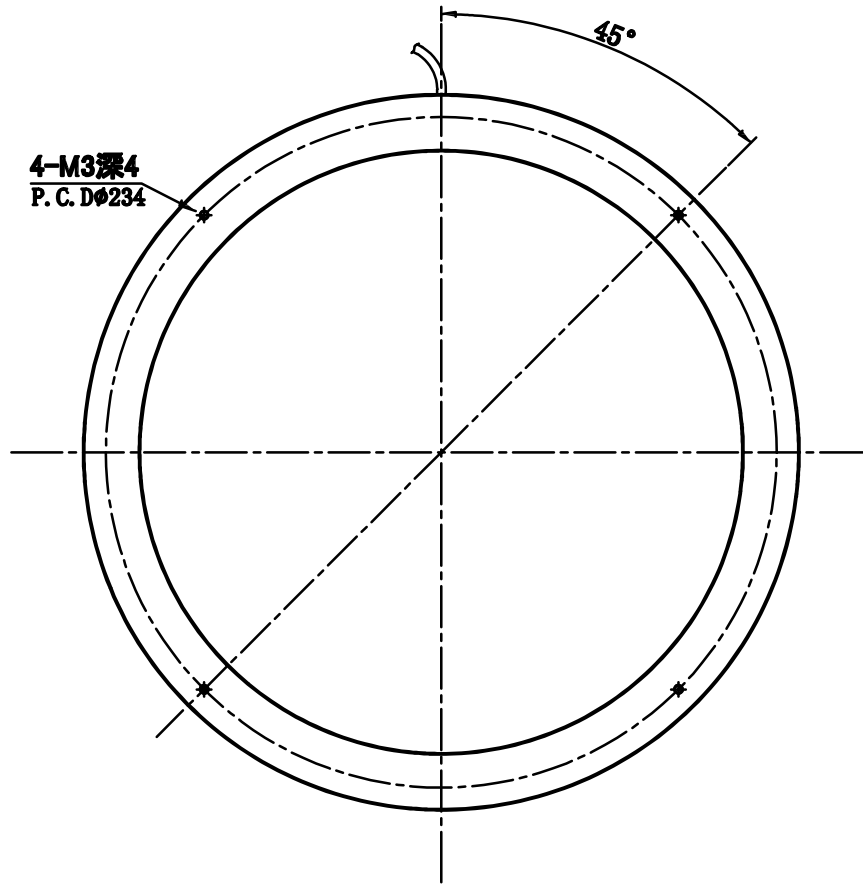

SMR-03V-B, 3 Pin  
or Compactible Connector

Pin	Polarity	Wire Color
1	+	Red
2	-	Black
3		

Color	Voltage	Power	烟台致瑞图像技术有限公司 YANTAI ZHIRUI VISION TECHNOLOGY CO., LTD			
Red	24V	15.0W	型号	ZR-DMH250-X		
White	24V	21.0W	品名	低角度环形漫射光源	设计	RD01
Blue	24V	21.0W	颜色	黑色	审核	RD02
Infrared	24V	15.0W	版次	A	日期	9/26/2014
Ultraviolet	24V	21.0W				