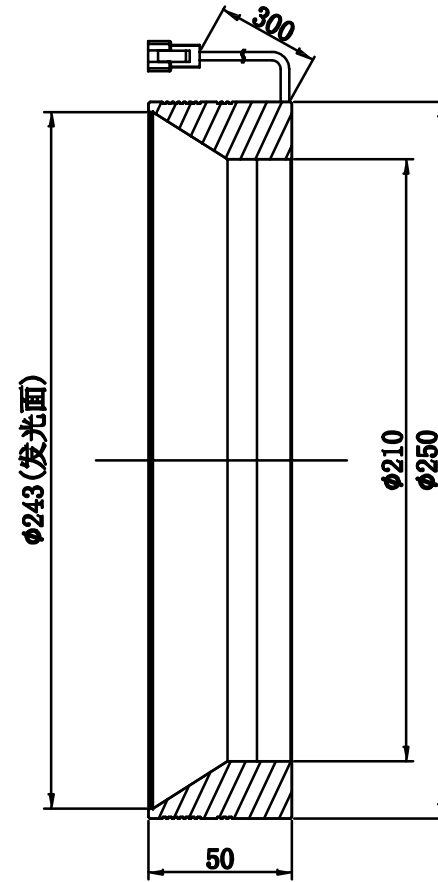

SMR-03V-B, 3 Pin  
or Compactible Connector

Pin	Polarity	Wire Color
1	+	Red
2	-	Black
3		

Color	Voltage	Power	烟台致瑞图像技术有限公司 YANTAI ZHIRUI VISION TECHNOLOGY CO., LTD			
Red	24V	15.0W	型号	ZR-DMH250-X		
White	24V	21.0W	品名	低角度环形漫射光源	设计	RD01
Blue	24V	21.0W	颜色	黑色	审核	RD02
Infrared	24V	15.0W	版次	A	日期	9/26/2014
Ultraviolet	24V	21.0W				