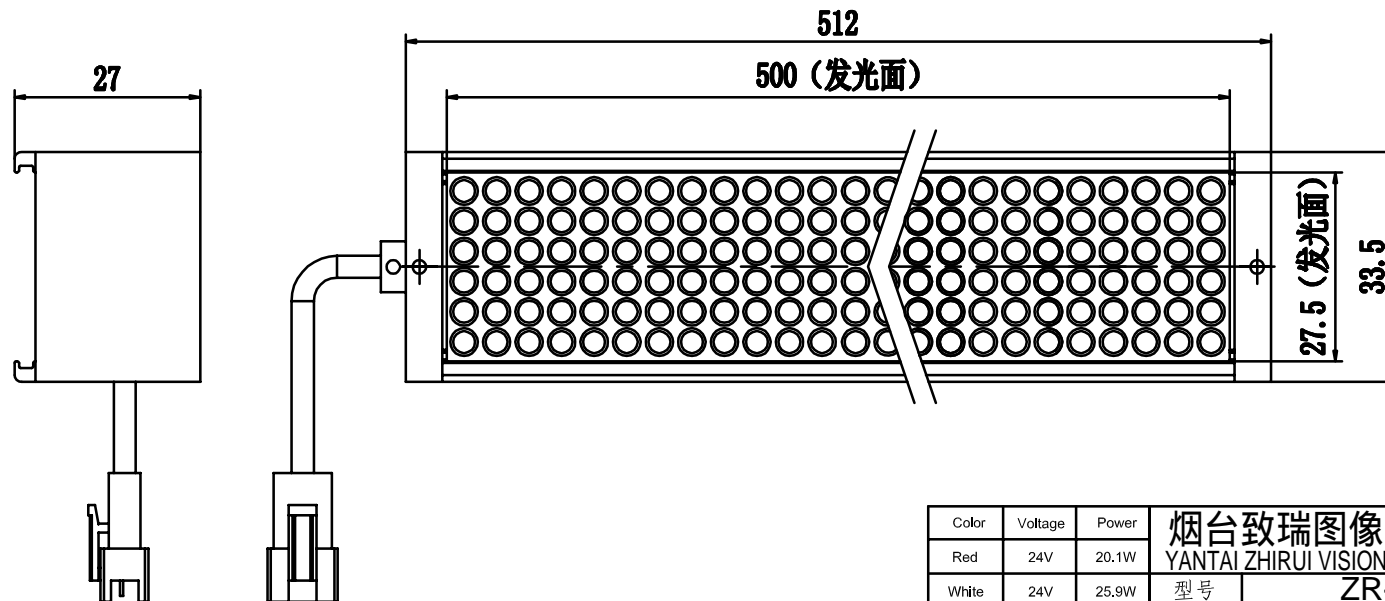

SMR-03V-B, 3 Pin  
or Compactible Connector

Pin	Polarity	Wire Color
1	+	Red
2	-	Black
3		

Color	Voltage	Power	烟台致瑞图像技术有限公司 YANTAI ZHIRUI VISION TECHNOLOGY CO.,LTD			
Red	24V	20.1W	型号	ZR-L50030-X		
White	24V	25.9W	品名	条形光源	设计	RD01
Blue	24V	25.9W	颜色	黑色	审核	RD02
Infrared	24V	20.1W	版次	A	日期	8/26/2015
Ultraviolet	24V	25.9W				