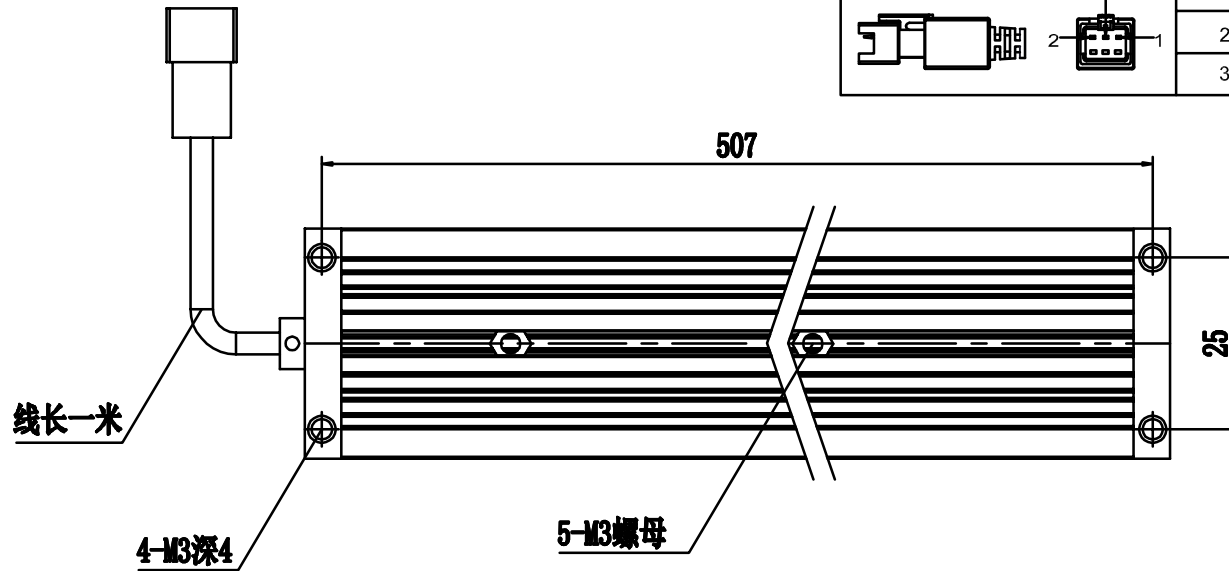

SMR-03V-B, 3 Pin  
or Compactible Connector

Pin	Polarity	Wire Color
1	+	Red
2	-	Black
3		

Color	Voltage	Power	烟台致瑞图像技术有限公司 YANTAI ZHIRUI VISION TECHNOLOGY CO.,LTD			
Red	24V	20.1W	型号	ZR-L50030-X		
White	24V	25.9W	品名	条形光源	设计	RD01
Blue	24V	25.9W	颜色	黑色	审核	RD02
Infrared	24V	20.1W	版次	A	日期	8/26/2015
Ultraviolet	24V	25.9W				