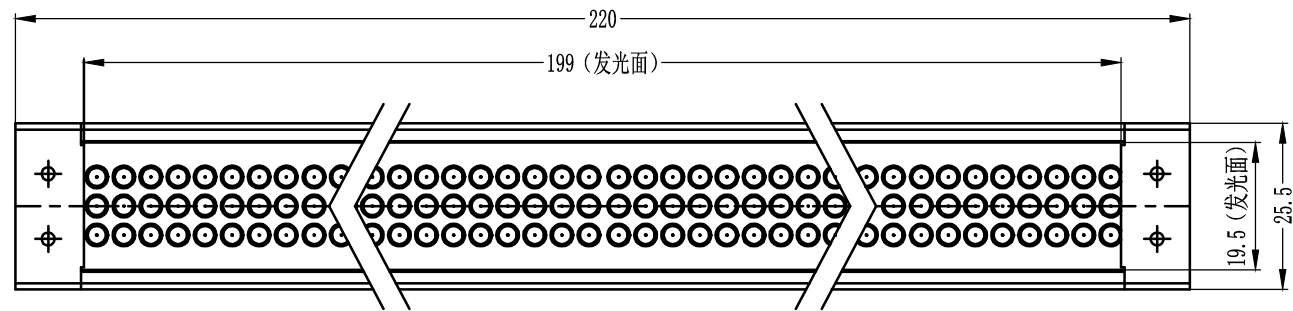

SMR-03V-B, 3 Pin
or Compatible Connector

Pin	Polarity	Wire Color
1	+	Red
2	-	Black
3		

Color	Voltage	Power	烟台致瑞图像技术有限公司 YANTAI ZHIRUI VISION TECHNOLOGY CO.,LTD			
Red	24V	4.6W	型号	ZR-L20020-X		
White	24V	5.2W	品名	条形光源	设计	RD01
Blue	24V	5.2W	颜色	黑色	审核	RD02
Infrared	24V	4.6W	版次	A	日期	8/26/2014
Ultraviolet	24V	5.2W				