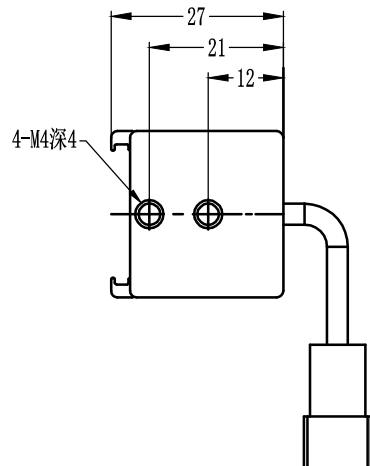

SMR-03V-B, 3 Pin
or Compatible Connector

Pin	Polarity	Wire Color
1	+	Red
2	-	Black
3		

Color	Voltage	Power	烟台致瑞图像技术有限公司 YANTAI ZHIRUI VISION TECHNOLOGY CO.,LTD			
Red	24V	4.6W	型号	ZR-L20020-X		
White	24V	5.2W	品名	条形光源	设计	RD01
Blue	24V	5.2W	颜色	黑色	审核	RD02
Infrared	24V	4.6W	版次	A	日期	8/26/2014
Ultraviolet	24V	5.2W				