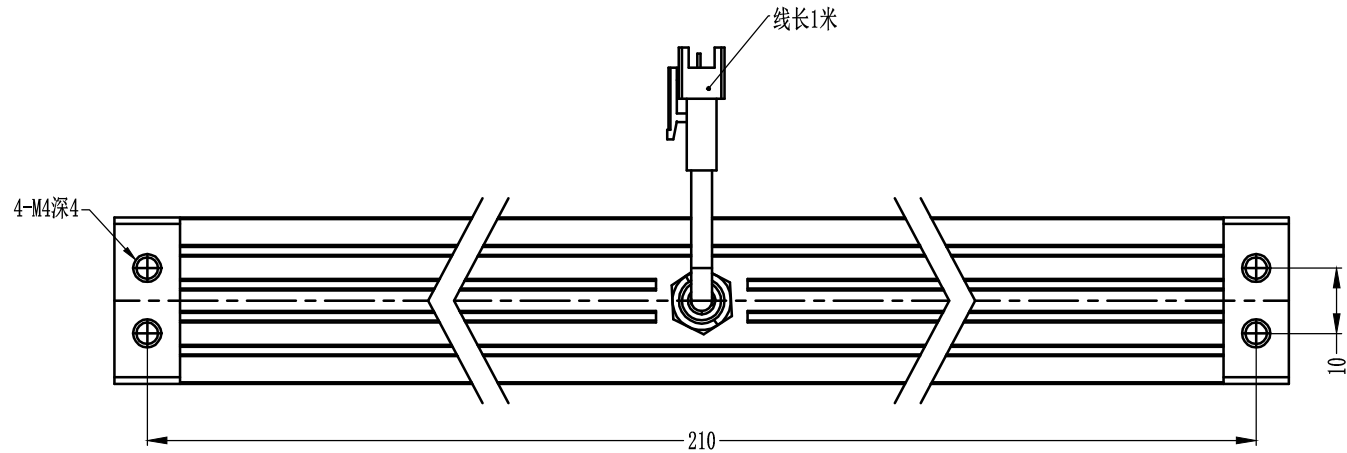

SMR-03V-B, 3 Pin
or Compatible Connector

Pin	Polarity	Wire Color
1	+	Red
2	-	Black
3		

Color	Voltage	Power	烟台致瑞图像技术有限公司 YANTAI ZHIRUI VISION TECHNOLOGY CO.,LTD			
Red	24V	4.6W	型号	ZR-L20020-X		
White	24V	5.2W	品名	条形光源	设计	RD01
Blue	24V	5.2W	颜色	黑色	审核	RD02
Infrared	24V	4.6W	版次	A	日期	8/26/2014
Ultraviolet	24V	5.2W				