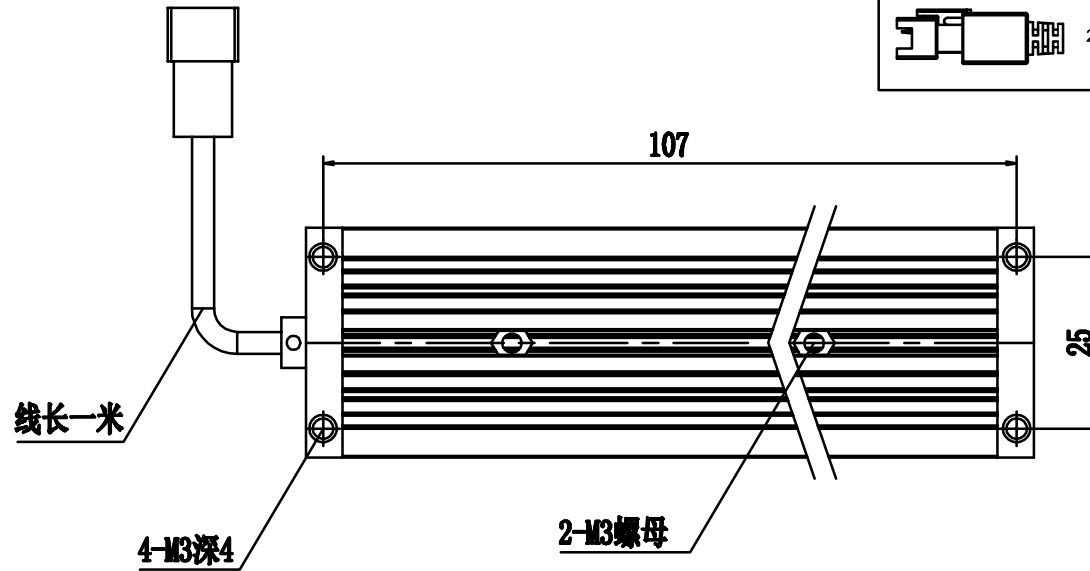

SMR-03V-B, 3 Pin
or Compactible Connector

Pin	Polarity	Wire Color
1	+	Red
2	-	Black
3		

Color	Voltage	Power	烟台致瑞图像技术有限公司 YANTAI ZHIRUI VISION TECHNOLOGY CO.,LTD			
Red	24V	4.0W	型号 ZR-L10030-X			
White	24V	5.2W	品名	条形光源	设计	RD01
Blue	24V	5.2W	颜色	黑色	审核	RD02
Infrared	24V	4.0W	版次	A	日期	8/26/2015
Ultraviolet	24V	5.2W				