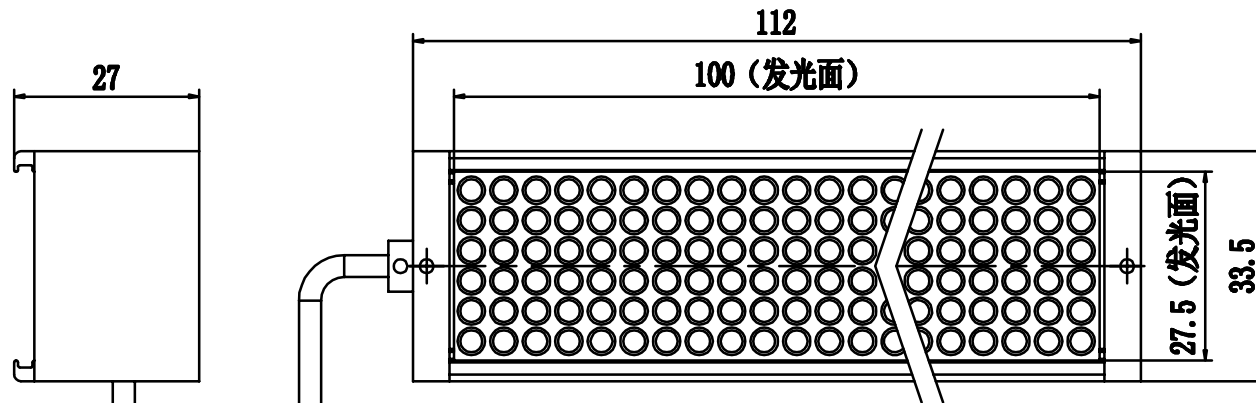

SMR-03V-B, 3 Pin
or Compactible Connector

Pin	Polarity	Wire Color
1	+	Red
2	-	Black
3		

Color	Voltage	Power	烟台致瑞图像技术有限公司 YANTAI ZHIRUI VISION TECHNOLOGY CO.,LTD			
Red	24V	4.0W	型号 ZR-L10030-X			
White	24V	5.2W	品名	条形光源	设计	RD01
Blue	24V	5.2W	颜色	黑色	审核	RD02
Infrared	24V	4.0W	版次	A	日期	8/26/2015
Ultraviolet	24V	5.2W				