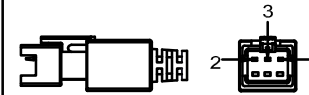

SMR-03V-B, 3 Pin
or Compactible Connector

Pin	Polarity	Wire Color
1	+	Red
2	-	Black
3		

Color	Voltage	Power	烟台致瑞图像技术有限公司 YANTAI ZHIRUI VISION TECHNOLOGY CO.,LTD			
Red	24V	4.0W	型号 ZR-L10030-X			
White	24V	5.2W	品名	条形光源	设计	RD01
Blue	24V	5.2W	颜色	黑色	审核	RD02
Infrared	24V	4.0W	版次	A	日期	8/26/2015
Ultraviolet	24V	5.2W				