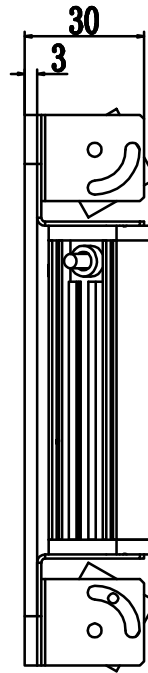

SMR-03V-B, 3 Pin
or Compactible Connector

Pin	Polarity	Wire Color
1	+	Red
2	-	Black
3		

Color	Voltage	Power	烟台致瑞图像技术有限公司 YANTAI ZHIRUI VISION TECHNOLOGY CO.,LTD			
Red	24V	12.3W	型号 ZR-ZL190X190-X			
White	24V	17.3W	品名	四面组合条形光源	设计	RD01
Blue	24V	17.3W	颜色	黑色	审核	RD02
Infrared	24V	12.3W	版次	A	日期	8/26/2014
Ultraviolet	24V	17.3W				