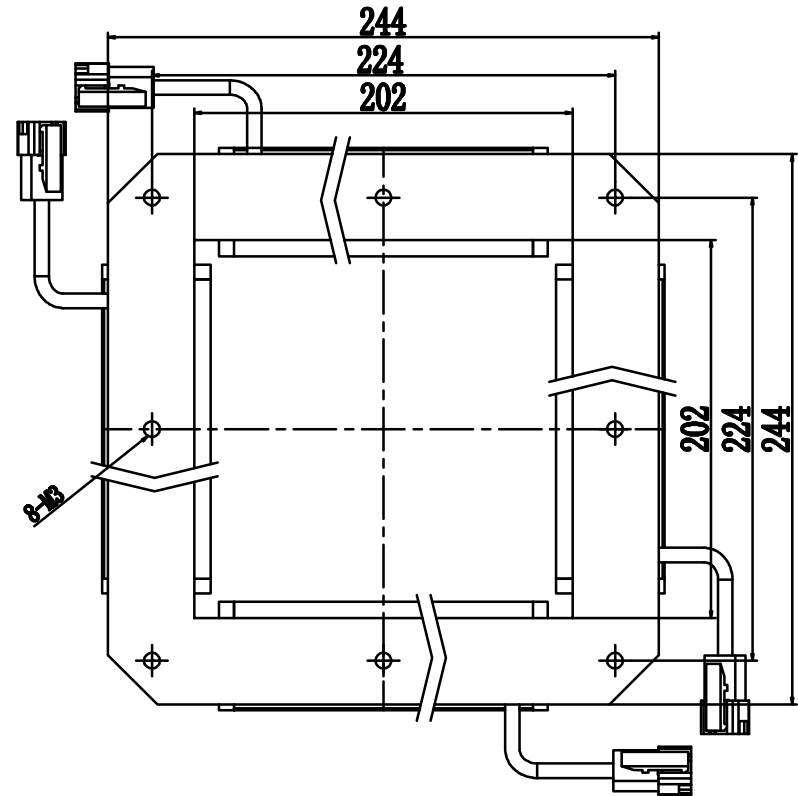

SMR-03V-B, 3 Pin
or Compactible Connector

Pin	Polarity	Wire Color
1	+	Red
2	-	Black
3		

Color	Voltage	Power	烟台致瑞图像技术有限公司 YANTAI ZHIRUI VISION TECHNOLOGY CO.,LTD			
Red	24V	12.3W	型号 ZR-ZL190X190-X			
White	24V	17.3W	品名	四面组合条形光源	设计	RD01
Blue	24V	17.3W	颜色	黑色	审核	RD02
Infrared	24V	12.3W	版次	A	日期	8/26/2014
Ultraviolet	24V	17.3W				