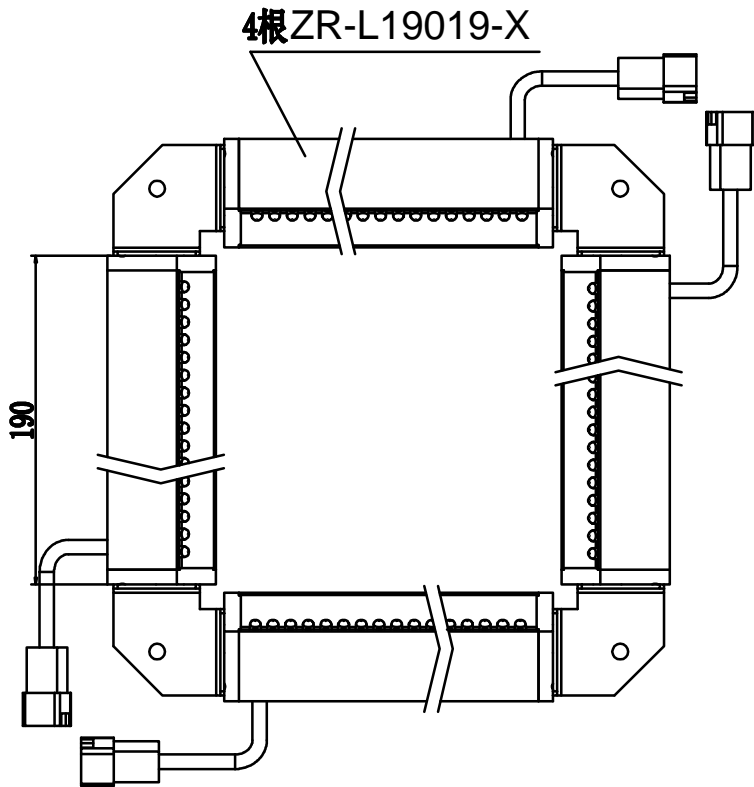

SMR-03V-B, 3 Pin
or Compactible Connector

Pin	Polarity	Wire Color
1	+	Red
2	-	Black
3		

Color	Voltage	Power	烟台致瑞图像技术有限公司 YANTAI ZHIRUI VISION TECHNOLOGY CO.,LTD			
Red	24V	12.3W	型号 ZR-ZL190X190-X			
White	24V	17.3W	品名	四面组合条形光源	设计	RD01
Blue	24V	17.3W	颜色	黑色	审核	RD02
Infrared	24V	12.3W	版次	A	日期	8/26/2014
Ultraviolet	24V	17.3W				