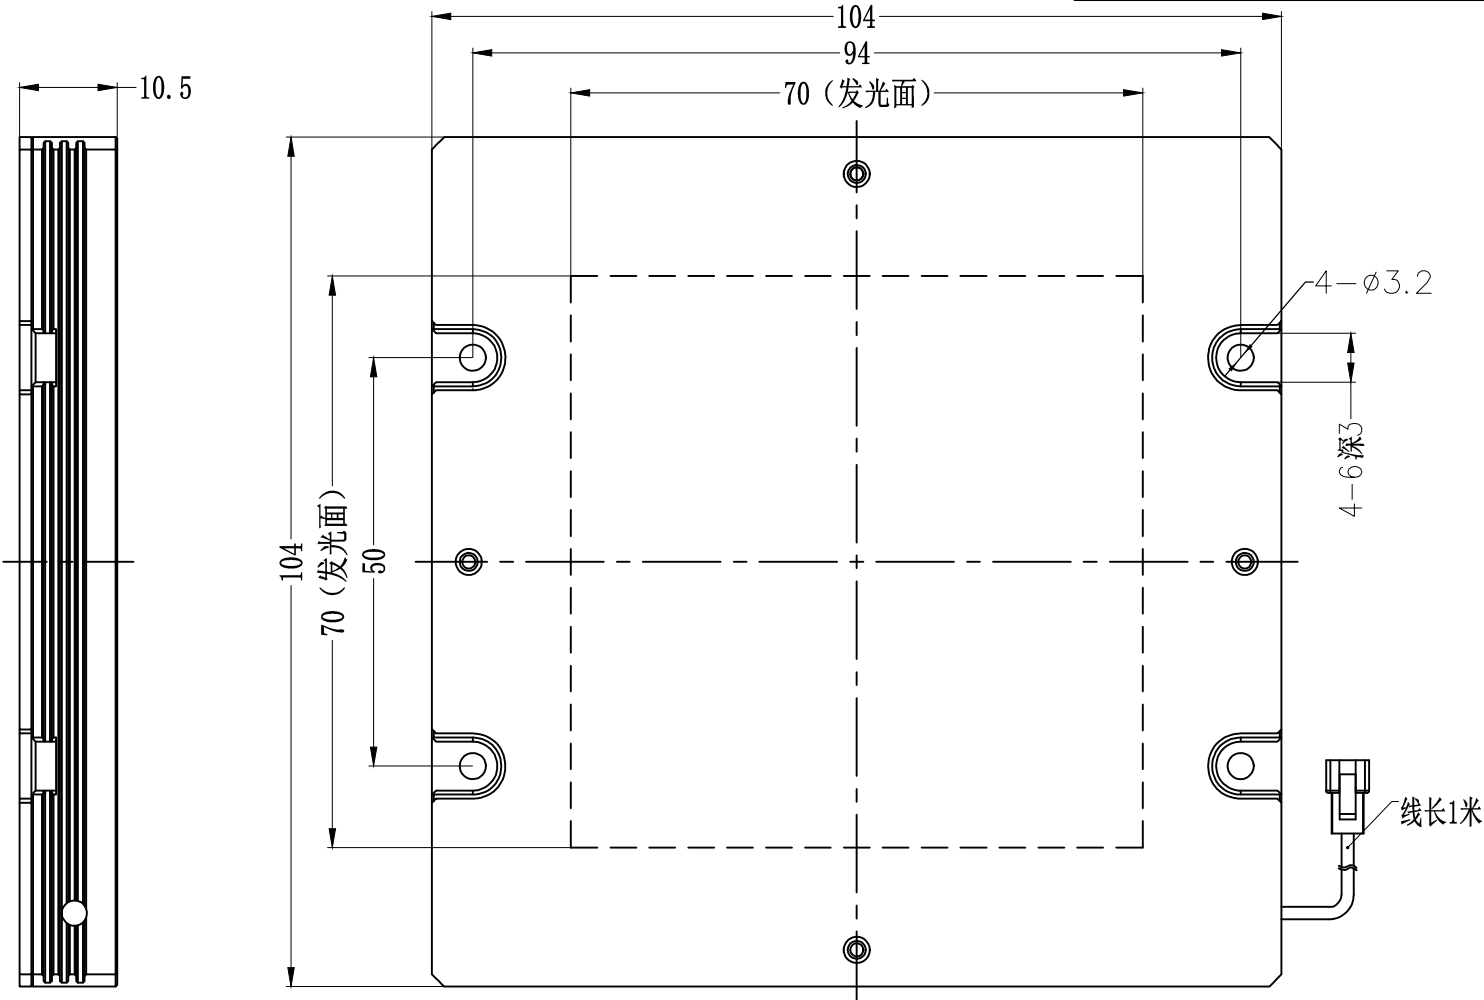

SMR-03V-B, 3 Pin  
or Compatible Connector

Pin	Polarity	Wire Color
1	+	Red
2	-	Black
3		

Color	Voltage	Power	烟台致瑞图像技术有限公司 YANTAI ZHIRUI VISION TECHNOLOGY CO.,LTD			
Red	24V	1.3W	型号	ZR-CB7070-X		
White	24V	1.8W	品名	导光型背光源	设计	RD01
Blue	24V	1.8W	颜色	黑色	审核	RD02
Infrared	24V	1.3W	版次	A	日期	05/28/2015
Ultraviolet	24V	1.8W				