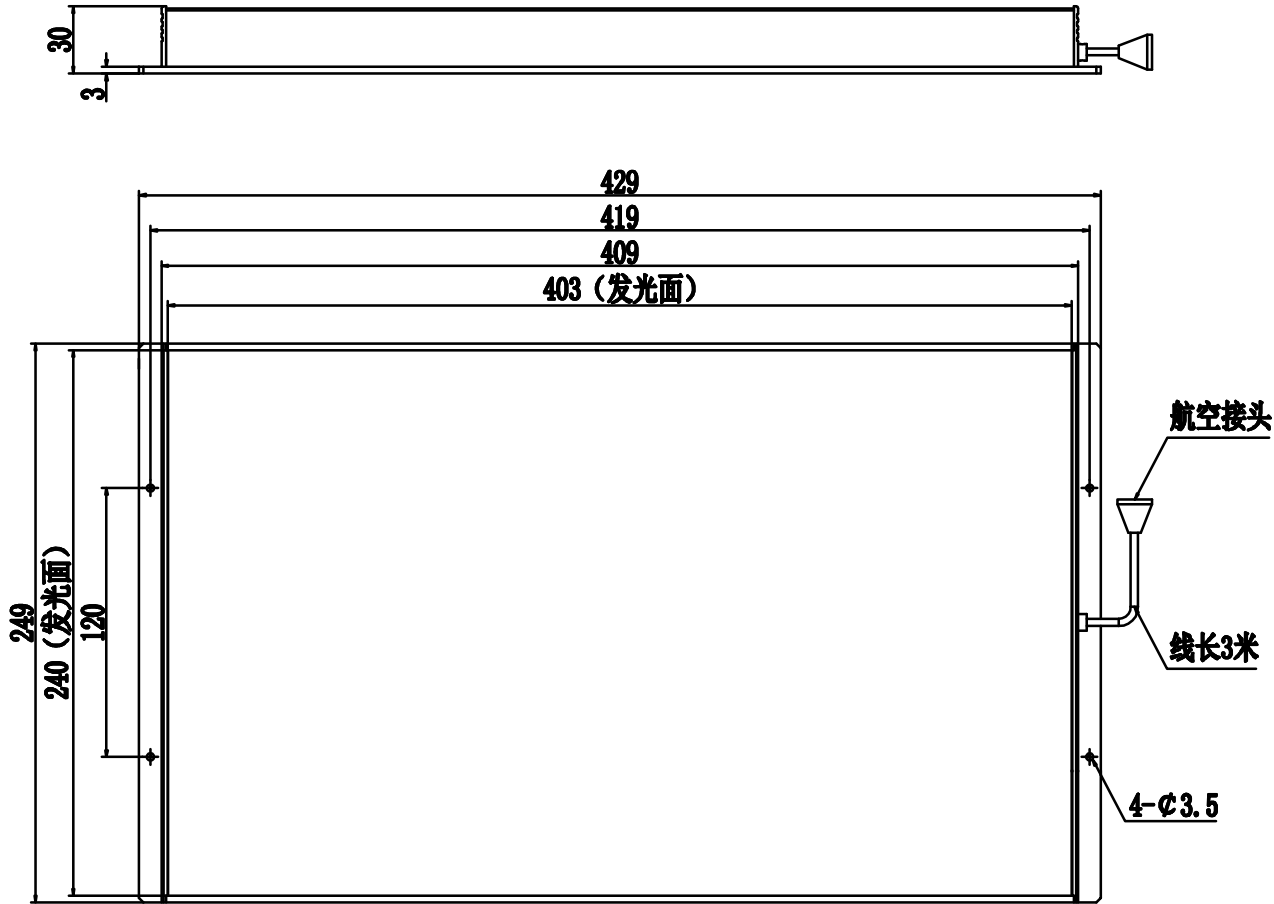

SMR-03V-B, 3 Pin
or Compactible Connector

Pin	Polarity	Wire Color
1	+	Red
2	-	Black
3		

Color	Voltage	Power	烟台致瑞图像技术有限公司 YANTAI ZHIRUI VISION TECHNOLOGY CO.,LTD			
Red	24V	55W	型号	ZR-B240400-X		
White	24V	73W	品名	底部发光背光源	设计	RD01
Blue	24V	73W	颜色	黑色	审核	RD02
Infrared	24V	55W	版次	A	日期	9/08/2014
Ultraviolet	24V	73W				