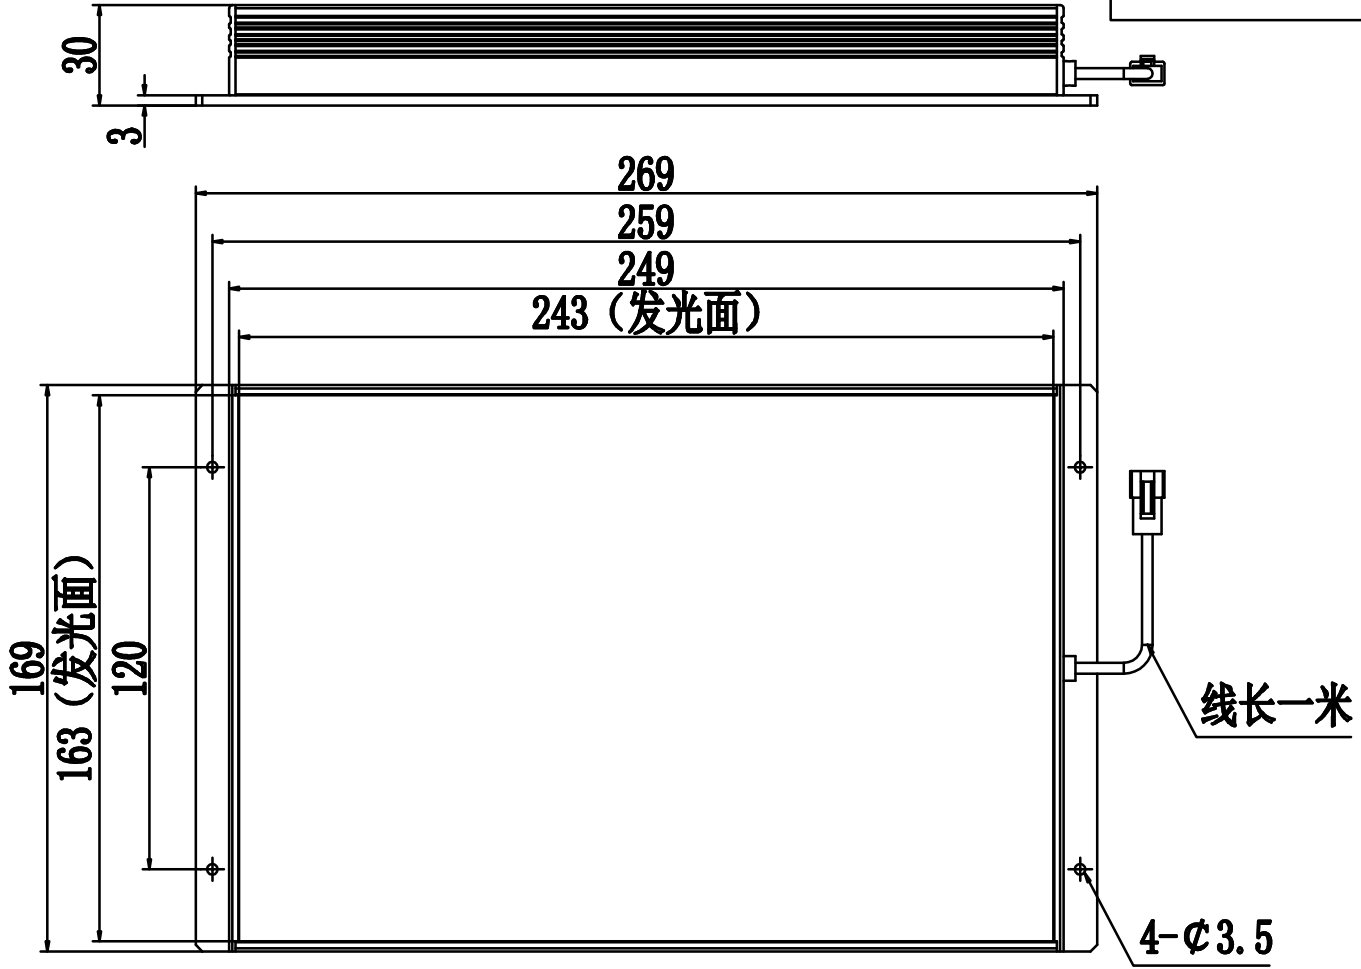

SMR-03V-B, 3 Pin
or Compactible Connector

Pin	Polarity	Wire Color
1	+	Red
2	-	Black
3		

Color	Voltage	Power	烟台致瑞图像技术有限公司 YANTAI ZHIRUI VISION TECHNOLOGY CO.,LTD			
Red	24V	22W	型号	ZR-B160240-X		
White	24V	29.3W	品名	底部发光背光源	设计	RD01
Blue	24V	29.3W	颜色	黑色	审核	RD02
Infrared	24V	22W	版次	A	日期	8/28/2014
Ultraviolet	24V	29.3W				