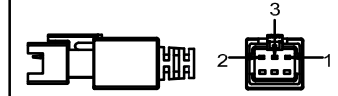

SMR-03V-B, 3 Pin
or Compactible Connector

Pin	Polarity	Wire Color
1	+	Red
2	-	Black
3		

Color	Voltage	Power	烟台致瑞图像技术有限公司 YANTAI ZHIRUI VISION TECHNOLOGY CO.,LTD			
Red	24V	22W	型号	ZR-B160240-X		
White	24V	29.3W	品名	底部发光背光源	设计	RD01
Blue	24V	29.3W	颜色	黑色	审核	RD02
Infrared	24V	22W	版次	A	日期	8/28/2014
Ultraviolet	24V	29.3W				