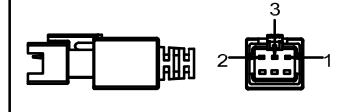

SMR-03V-B, 3 Pin  
or Compactible Connector

Pin	Polarity	Wire Color
1	+	Red
2	-	Black
3		

线长一米

2-Ø3.5

Color	Voltage	Power	烟台致瑞图像技术有限公司 YANTAI ZHIRUI VISION TECHNOLOGY CO.,LTD			
Red	24V	4.9W	型号	ZR-B6060-X		
White	24V	8.2W	品名	底部发光背光源	设计	RD01
Blue	24V	8.2W	颜色	黑色	审核	RD02
Infrared	24V	4.9W	版次	A	日期	8/26/2014
Ultraviolet	24V	8.2W				