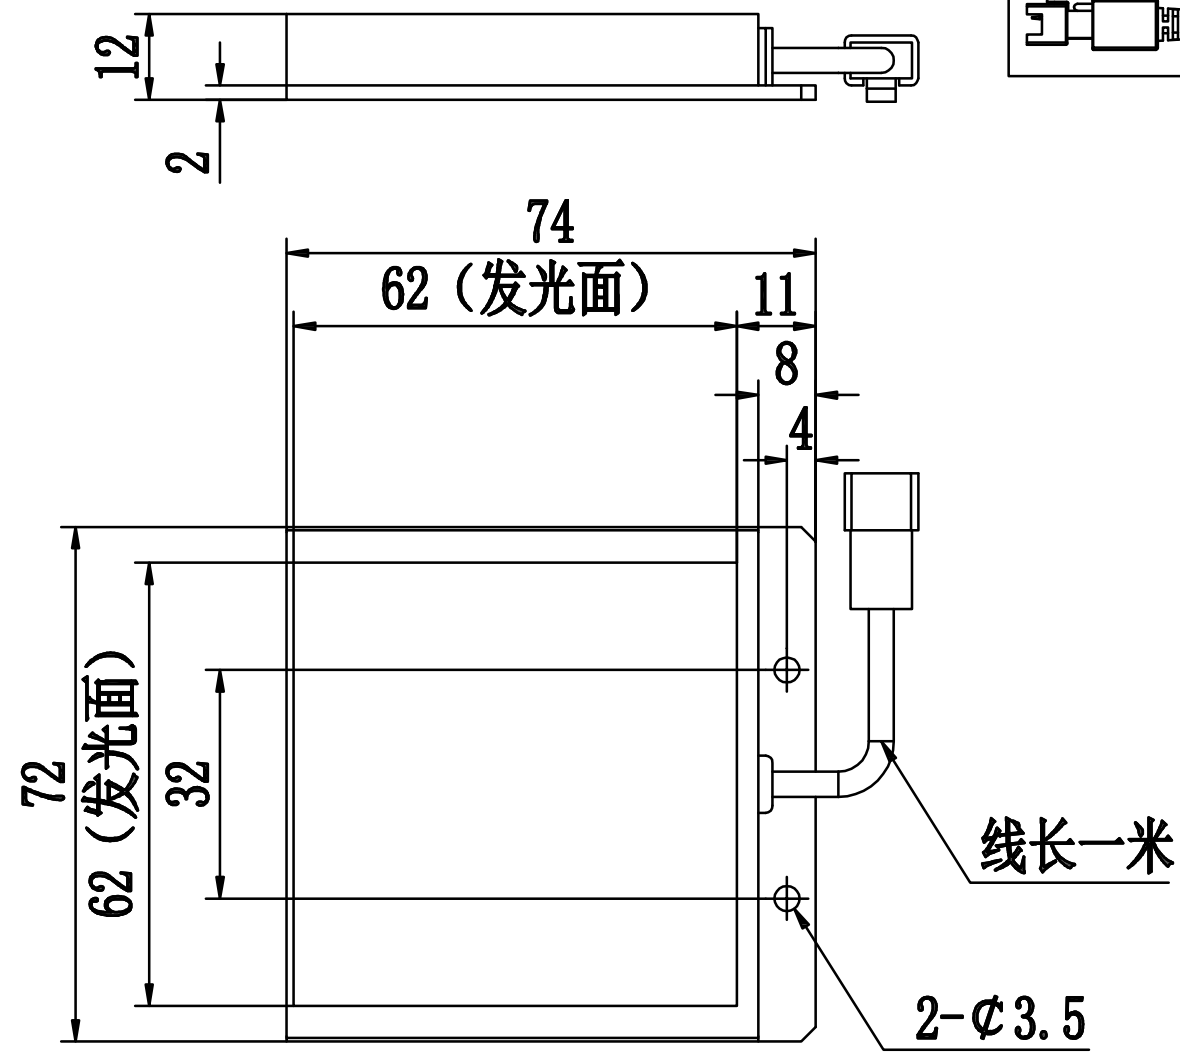

SMR-03V-B, 3 Pin  
or Compactible Connector

Pin	Polarity	Wire Color
1	+	Red
2	-	Black
3		

线长一米

2-Ø3.5

Color	Voltage	Power	烟台致瑞图像技术有限公司 YANTAI ZHIRUI VISION TECHNOLOGY CO.,LTD			
Red	24V	4.9W	型号	ZR-B6060-X		
White	24V	8.2W	品名	底部发光背光源	设计	RD01
Blue	24V	8.2W	颜色	黑色	审核	RD02
Infrared	24V	4.9W	版次	A	日期	8/26/2014
Ultraviolet	24V	8.2W				