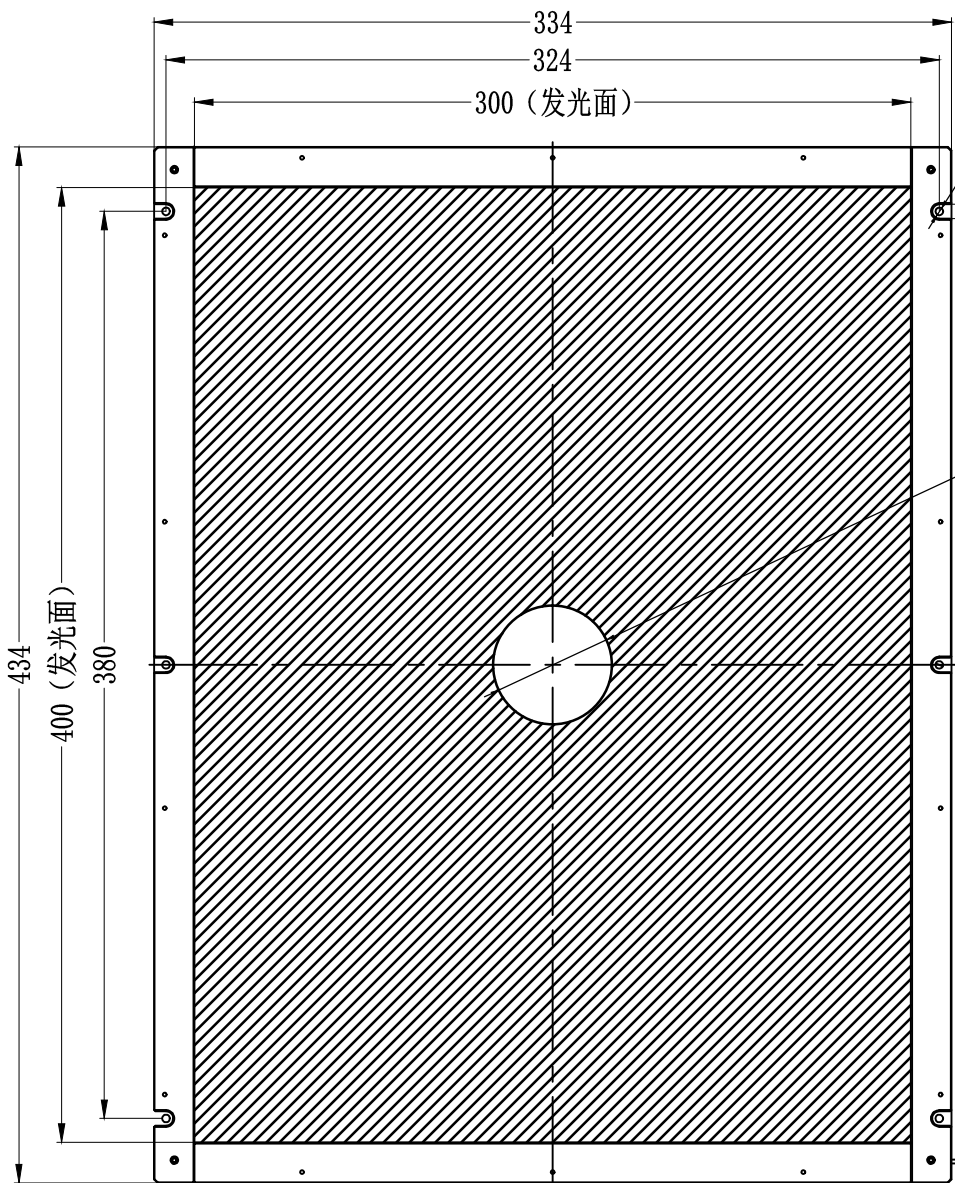

D
C
B
A

10.5

SMR-03V-B, 3 Pin or Compactible Connector

Pin	Polarity	Wire Color
1	+	Red
2	-	Black
3		

6-φ3.2

6-6深3

φ50.0

线长1米

Color	Voltage	Power
Red	24V	10.0W
White	24V	15.0W
Blue	24V	15.0W
Infrared	24V	10.0W
Ultraviolet	24V	15.0W

烟台致瑞图像技术有限公司
YANTAI ZHIRUI VISION TECHNOLOGY CO.,LTD

型号	ZR-DCB400300-X		
品名	开孔型背光源	设计	RD01
颜色	黑色	审核	RD02
版次	A	日期	05/28/2015

1

2

3

4

5

6

7

8