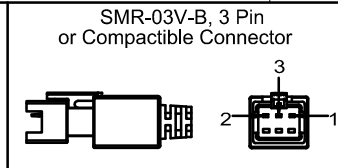

10.5

Pin	Polarity	Wire Color
1	+	Red
2	-	Black
3		

6- $\phi$ 3.2  
6-6深3

线长1米

Color	Voltage	Power	烟台致瑞图像技术有限公司 YANTAI ZHIRUI VISION TECHNOLOGY CO.,LTD			
Red	24V	7.50W	型号	ZR-DCB250200-X		
White	24V	11.0W	品名	开孔型背光源	设计	RD01
Blue	24V	11.0W	颜色	黑色	审核	RD02
Infrared	24V	7.50W	版次	A	日期	05/28/2015
Ultraviolet	24V	11.0W				