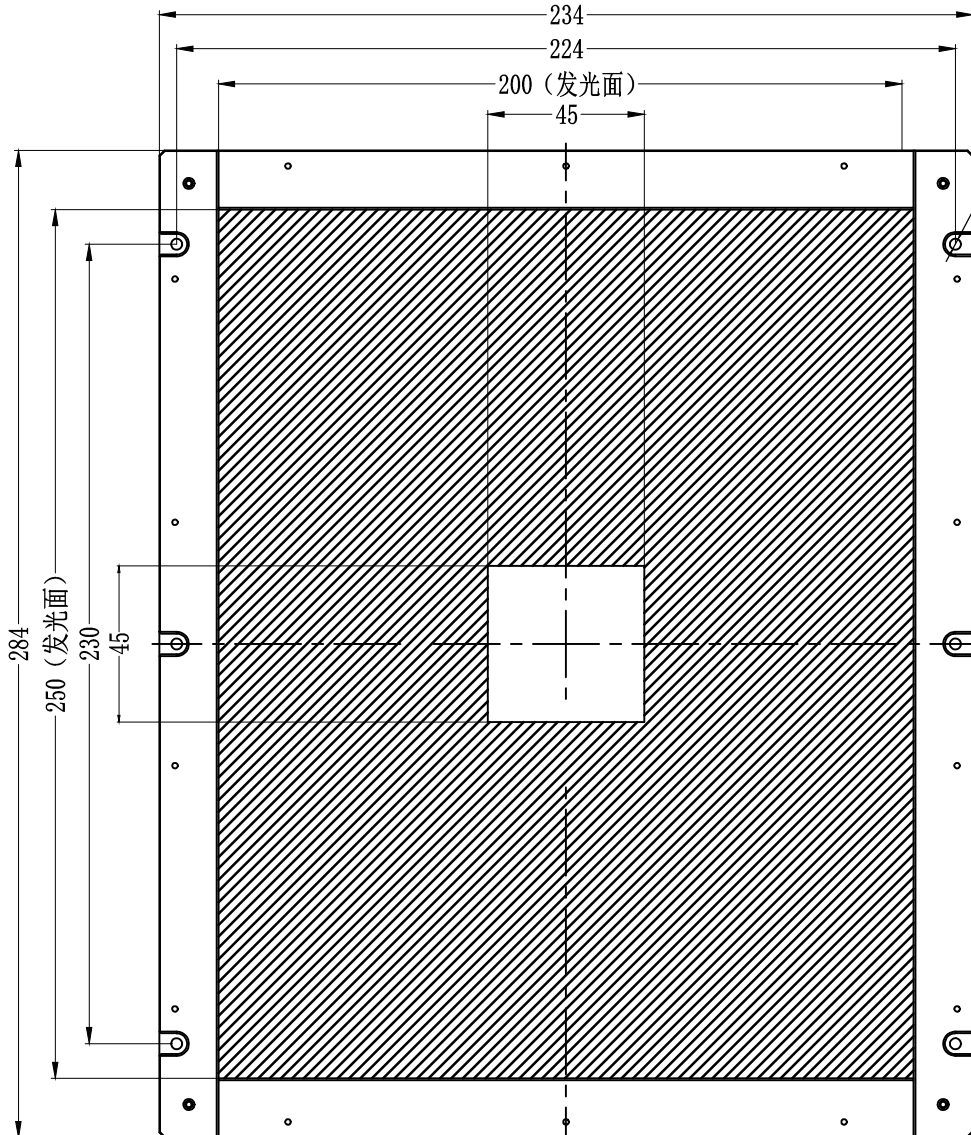

10.5

Pin	Polarity	Wire Color
1	+	Red
2	-	Black
3		

6- $\phi$ 3.2  
6-6深3

线长1米

Color	Voltage	Power	烟台致瑞图像技术有限公司 YANTAI ZHIRUI VISION TECHNOLOGY CO.,LTD			
Red	24V	7.50W	型号	ZR-DCB250200-X		
White	24V	11.0W	品名	开孔型背光源	设计	RD01
Blue	24V	11.0W	颜色	黑色	审核	RD02
Infrared	24V	7.50W	版次	A	日期	05/28/2015
Ultraviolet	24V	11.0W				