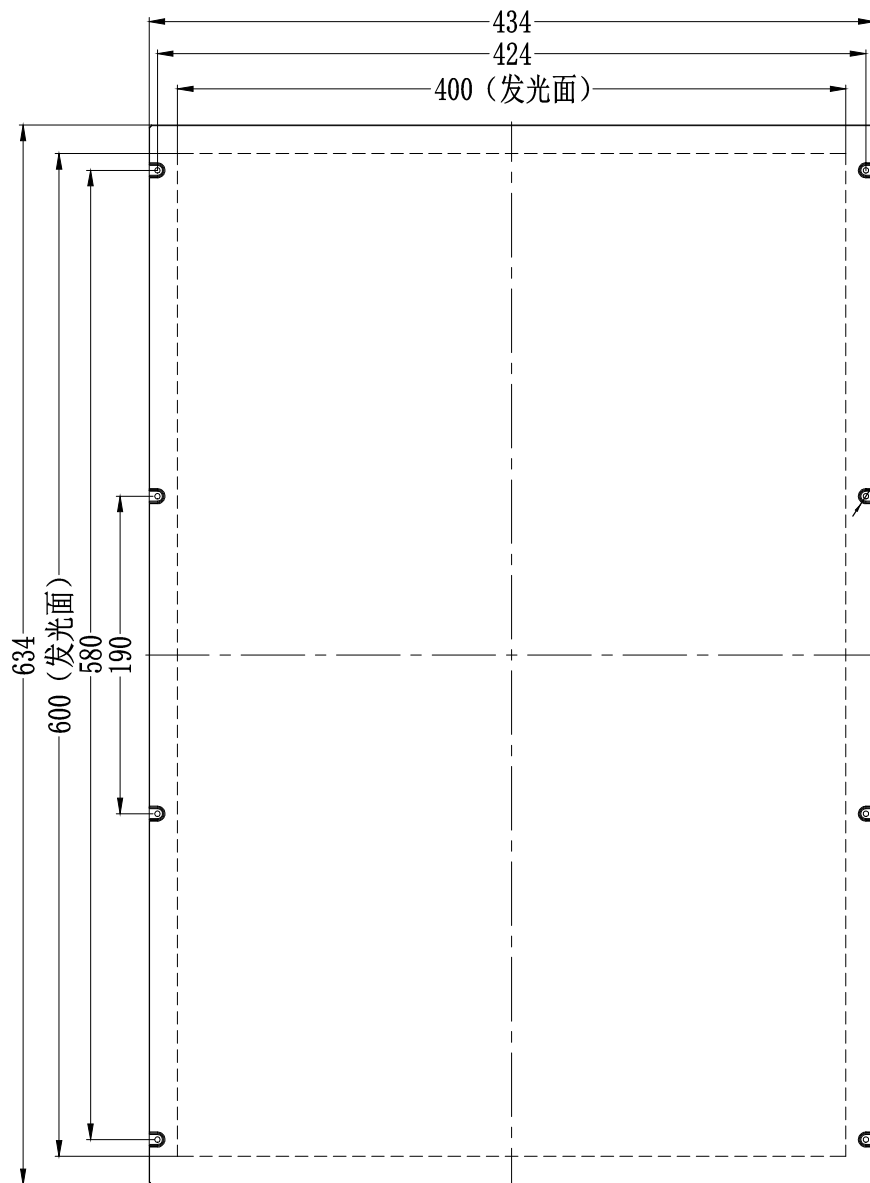

**ZR 致瑞图像**  
ZHI RUI VISION

12.5

SMR-03V-B, 3 Pin  
or Compactible Connector

Pin	Polarity	Wire Color
1	+	Red
2	-	Black
3		

Color	Voltage	Power	烟台致瑞图像技术有限公司 YANTAI ZHIRUI VISION TECHNOLOGY CO.,LTD			
Red	24V	18.0W	型号	ZR-PXB600400-X		
White	24V	27.0W	品名	平行背光源	设计	RD01
Blue	24V	27.0W	颜色	黑色	审核	RD02
Infrared	24V	18.0W	版次	A	日期	05/28/2015
Ultraviolet	24V	27.0W				