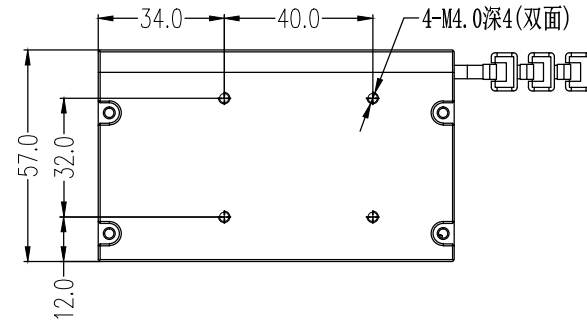

SMR-03V-B, 3 Pin
or Compatible Connector

Pin	Polarity	Wire Color
1	+	Red
2	-	Black
3		

注: 1. 同时点亮2个颜色, 可以常亮使用;
2. 同时点亮3个颜色, 必须频闪使用.

Color	Voltage	Power	烟台致瑞图像技术有限公司 YANTAI ZHIRUI VISION TECHNOLOGY CO.,LTD			
Red	24V	6.5W	型号	ZR-CO50RGB		
Green	24V	6.5W	品名	同轴光源	设计	RD01
Blue	24V	6.5W	颜色	黑色	审核	RD02
Infrared	24V	--	版次	A	日期	12/06/2015
Ultraviolet	24V	--				