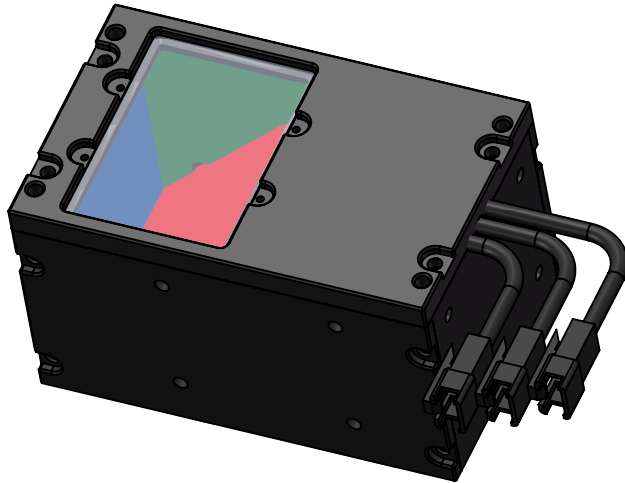

SMR-03V-B, 3 Pin
or Compatible Connector

Pin	Polarity	Wire Color
1	+	Red
2	-	Black
3		

注: 1. 同时点亮2个颜色, 可以常亮使用;
2. 同时点亮3个颜色, 必须频闪使用.

Color	Voltage	Power	烟台致瑞图像技术有限公司 YANTAI ZHIRUI VISION TECHNOLOGY CO.,LTD			
Red	24V	6.5W	型号	ZR-CO50RGB		
Green	24V	6.5W	品名	同轴光源	设计	RD01
Blue	24V	6.5W	颜色	黑色	审核	RD02
Infrared	24V	--	版次	A	日期	12/06/2015
Ultraviolet	24V	--				