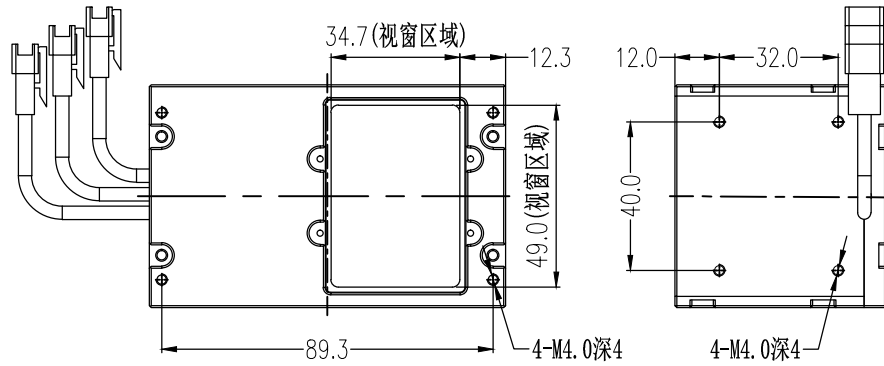

SMR-03V-B, 3 Pin
or Compatible Connector

Pin	Polarity	Wire Color
1	+	Red
2	-	Black
3		

注: 1. 同时点亮2个颜色, 可以常亮使用;
2. 同时点亮3个颜色, 必须频闪使用.

Color	Voltage	Power	烟台致瑞图像技术有限公司 YANTAI ZHIRUI VISION TECHNOLOGY CO.,LTD			
Red	24V	6.5W	型号	ZR-CO50RGB		
Green	24V	6.5W	品名	同轴光源	设计	RD01
Blue	24V	6.5W	颜色	黑色	审核	RD02
Infrared	24V	--	版次	A	日期	12/06/2015
Ultraviolet	24V	--				