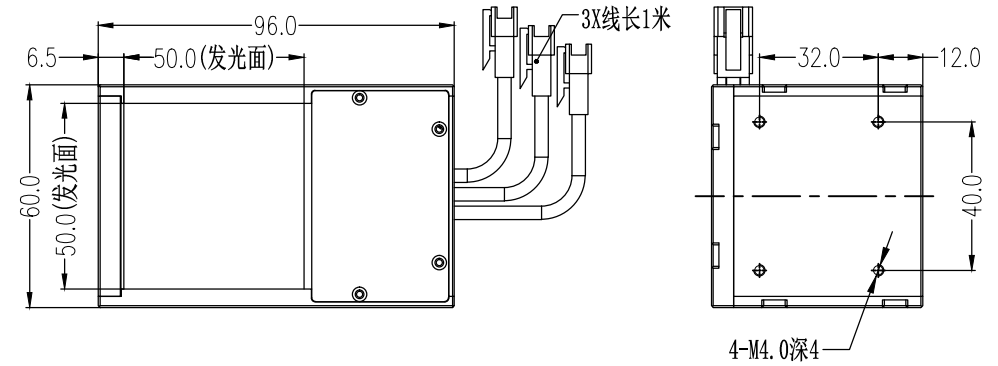

SMR-03V-B, 3 Pin
or Compatible Connector

Pin	Polarity	Wire Color
1	+	Red
2	-	Black
3		

注: 1. 同时点亮2个颜色, 可以常亮使用;
2. 同时点亮3个颜色, 必须频闪使用.

Color	Voltage	Power	烟台致瑞图像技术有限公司 YANTAI ZHIRUI VISION TECHNOLOGY CO.,LTD			
Red	24V	6.5W	型号	ZR-CO50RGB		
Green	24V	6.5W	品名	同轴光源	设计	RD01
Blue	24V	6.5W	颜色	黑色	审核	RD02
Infrared	24V	--	版次	A	日期	12/06/2015
Ultraviolet	24V	--				