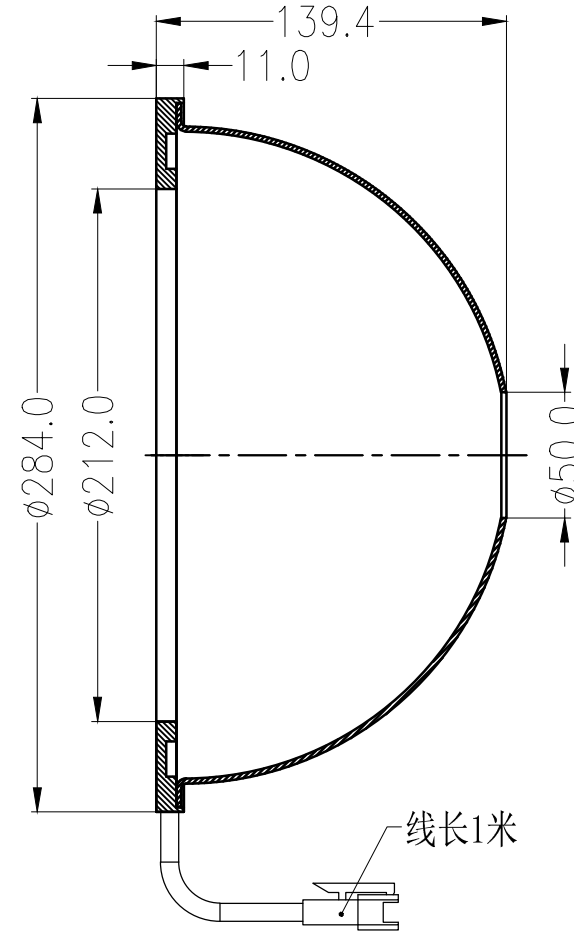

SMR-03V-B, 3 Pin
or Compatible Connector

Pin	Polarity	Wire Color
1	+	Red
2	-	Black
3		

Color	Voltage	Power	烟台致瑞图像技术有限公司 YANTAI ZHIRUI VISION TECHNOLOGY CO.,LTD			
Red	24V	-	型号	ZR-RID262-X		
White	24V	-	品名	DOME光源	设计	RD01
Blue	24V	-	颜色	黑色	审核	RD02
Infrared	24V	-	版次	A	日期	05/28/2015
Ultraviolet	24V	-				