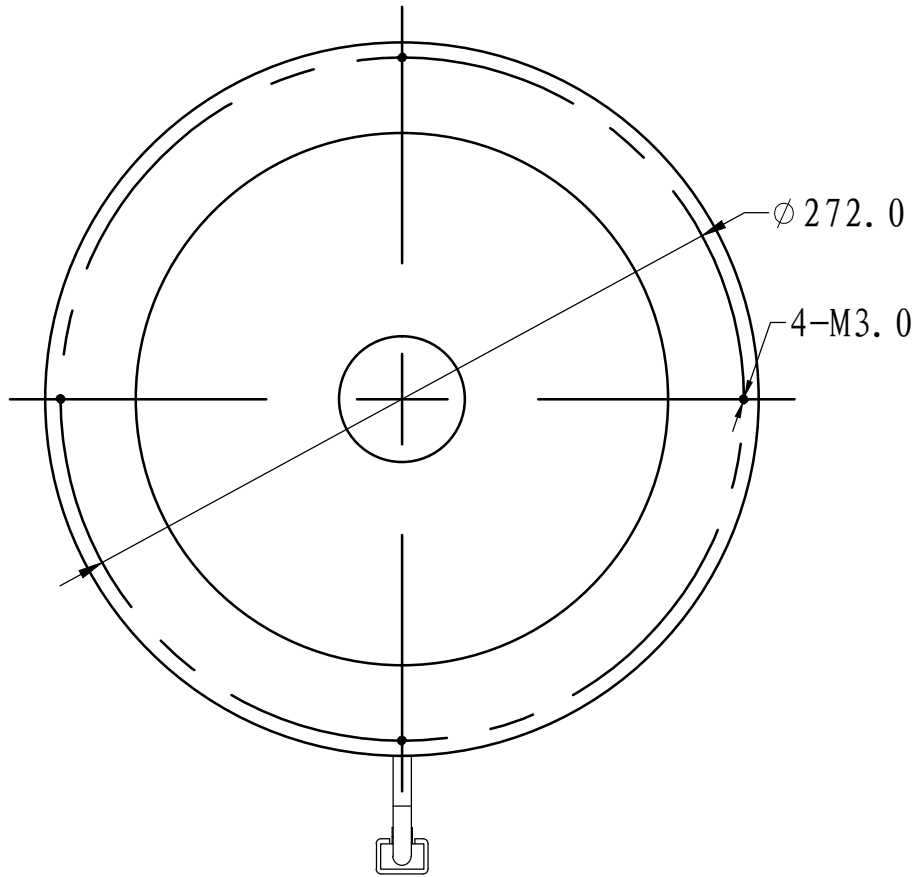

SMR-03V-B, 3 Pin
or Compatible Connector

Pin	Polarity	Wire Color
1	+	Red
2	-	Black
3		

Color	Voltage	Power	烟台致瑞图像技术有限公司 YANTAI ZHIRUI VISION TECHNOLOGY CO.,LTD			
Red	24V	-	型号	ZR-RID262-X		
White	24V	-	品名	DOME光源	设计	RD01
Blue	24V	-	颜色	黑色	审核	RD02
Infrared	24V	-	版次	A	日期	05/28/2015
Ultraviolet	24V	-				