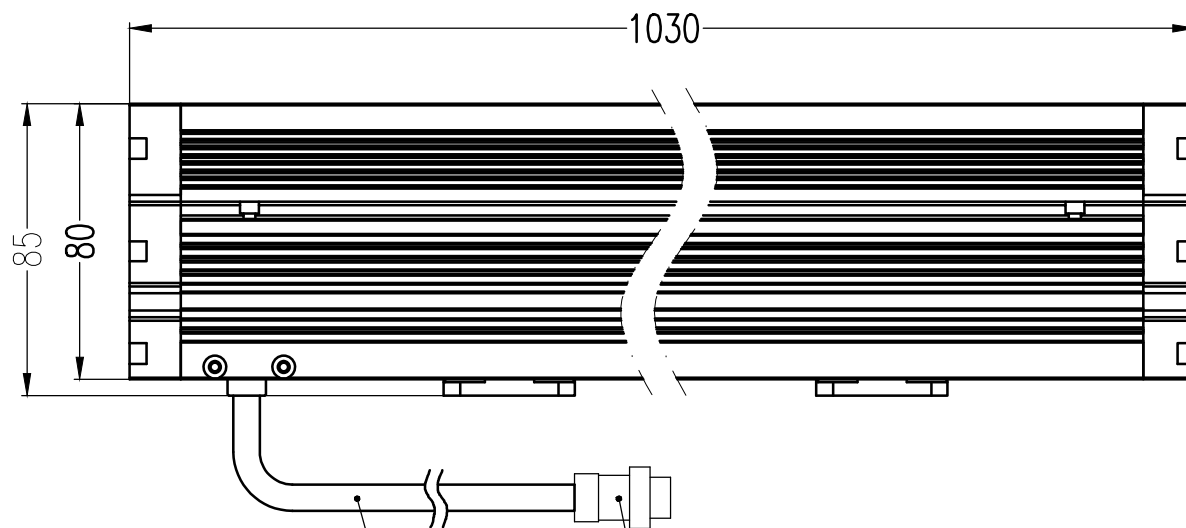

SMR-03V-B, 3 Pin
or Compactible Connector

Pin	Polarity	Wire Color
1	+	Red
2	-	Black
3		

Color	Voltage	Power	烟台致瑞图像技术有限公司 YANTAI ZHIRUI VISION TECHNOLOGY CO.,LTD			
Red	24V	--	型号	ZR-LS1000-X		
White	24V	--	品名	线扫光源	设计	RD01
Blue	24V	--	颜色	黑色	审核	RD02
Infrared	24V	--	版次	A	日期	03/09/2015
Ultraviolet	24V	--				