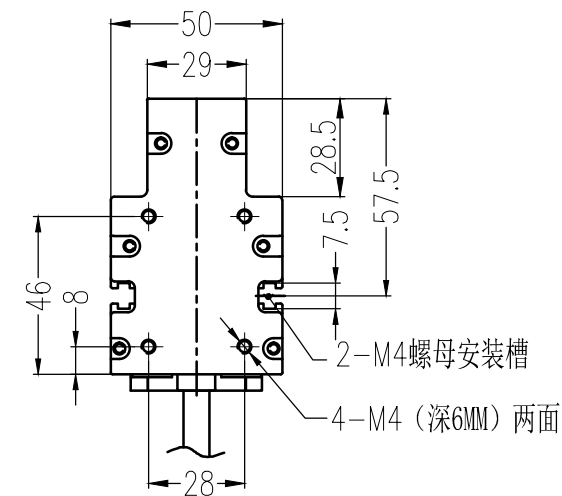

SMR-03V-B, 3 Pin
or Compactible Connector

Pin	Polarity	Wire Color
1	+	Red
2	-	Black
3		

Color	Voltage	Power	烟台致瑞图像技术有限公司 YANTAI ZHIRUI VISION TECHNOLOGY CO.,LTD			
Red	24V	--	型号	ZR-LS1000-X		
White	24V	--	品名	线扫光源	设计	RD01
Blue	24V	--	颜色	黑色	审核	RD02
Infrared	24V	--	版次	A	日期	03/09/2015
Ultraviolet	24V	--				