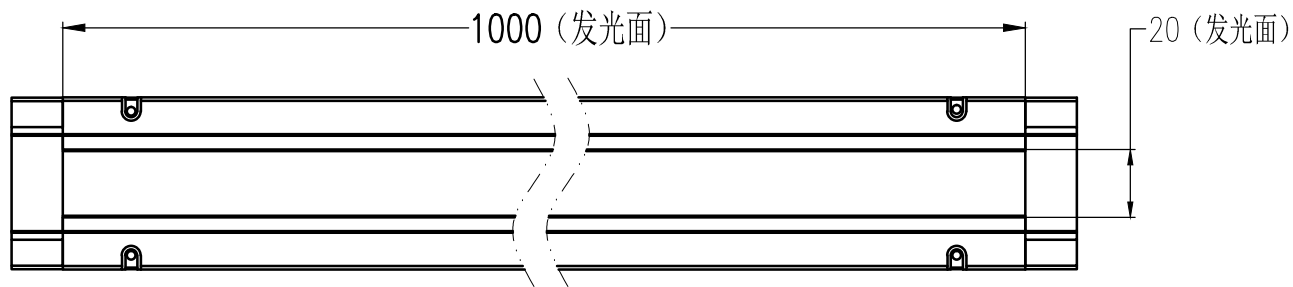

SMR-03V-B, 3 Pin
or Compactible Connector

Pin	Polarity	Wire Color
1	+	Red
2	-	Black
3		

Color	Voltage	Power	烟台致瑞图像技术有限公司 YANTAI ZHIRUI VISION TECHNOLOGY CO.,LTD			
Red	24V	--	型号	ZR-LS1000-X		
White	24V	--	品名	线扫光源	设计	RD01
Blue	24V	--	颜色	黑色	审核	RD02
Infrared	24V	--	版次	A	日期	03/09/2015
Ultraviolet	24V	--				