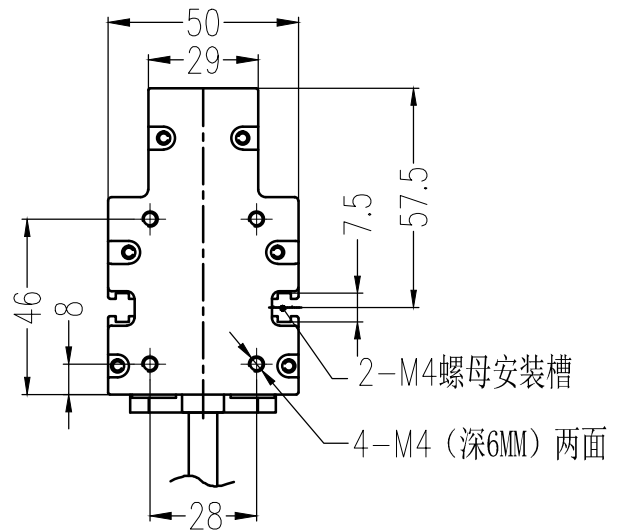

SMR-03V-B, 3 Pin or Compactible Connector

Pin	Polarity	Wire Color
1	+	Red
2	-	Black
3		

Color	Voltage	Power	烟台致瑞图像技术有限公司 YANTAI ZHIRUI VISION TECHNOLOGY CO.,LTD			
Red	24V	--	型号	ZR-LS200-X		
White	24V	--	品名	线扫光源	设计	RD01
Blue	24V	--	颜色	黑色	审核	RD02
Infrared	24V	--	版次	A	日期	02/25/2015
Ultraviolet	24V	--				